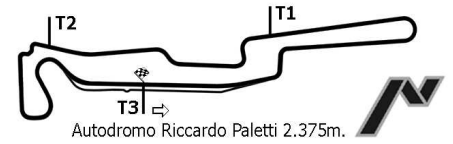

GORDINI CLUB FELD 3 (STAM)

CLASSIFICA TIME ATTACK

POS	No	CONCORRENTE/CONDUTT.	NAZ	TEAM	AUTO	GR	CL	TEMPO	DIST	GIR/TOT	MEDIA	VEL
1	407	SCHMID M.	G		Nissan 200 SX		P2WD	1'30.446		6/6	93.536	
2	412	FREI B.	G		Audi S3		P4WD	1'35.731	5.285	2/2	88.372	